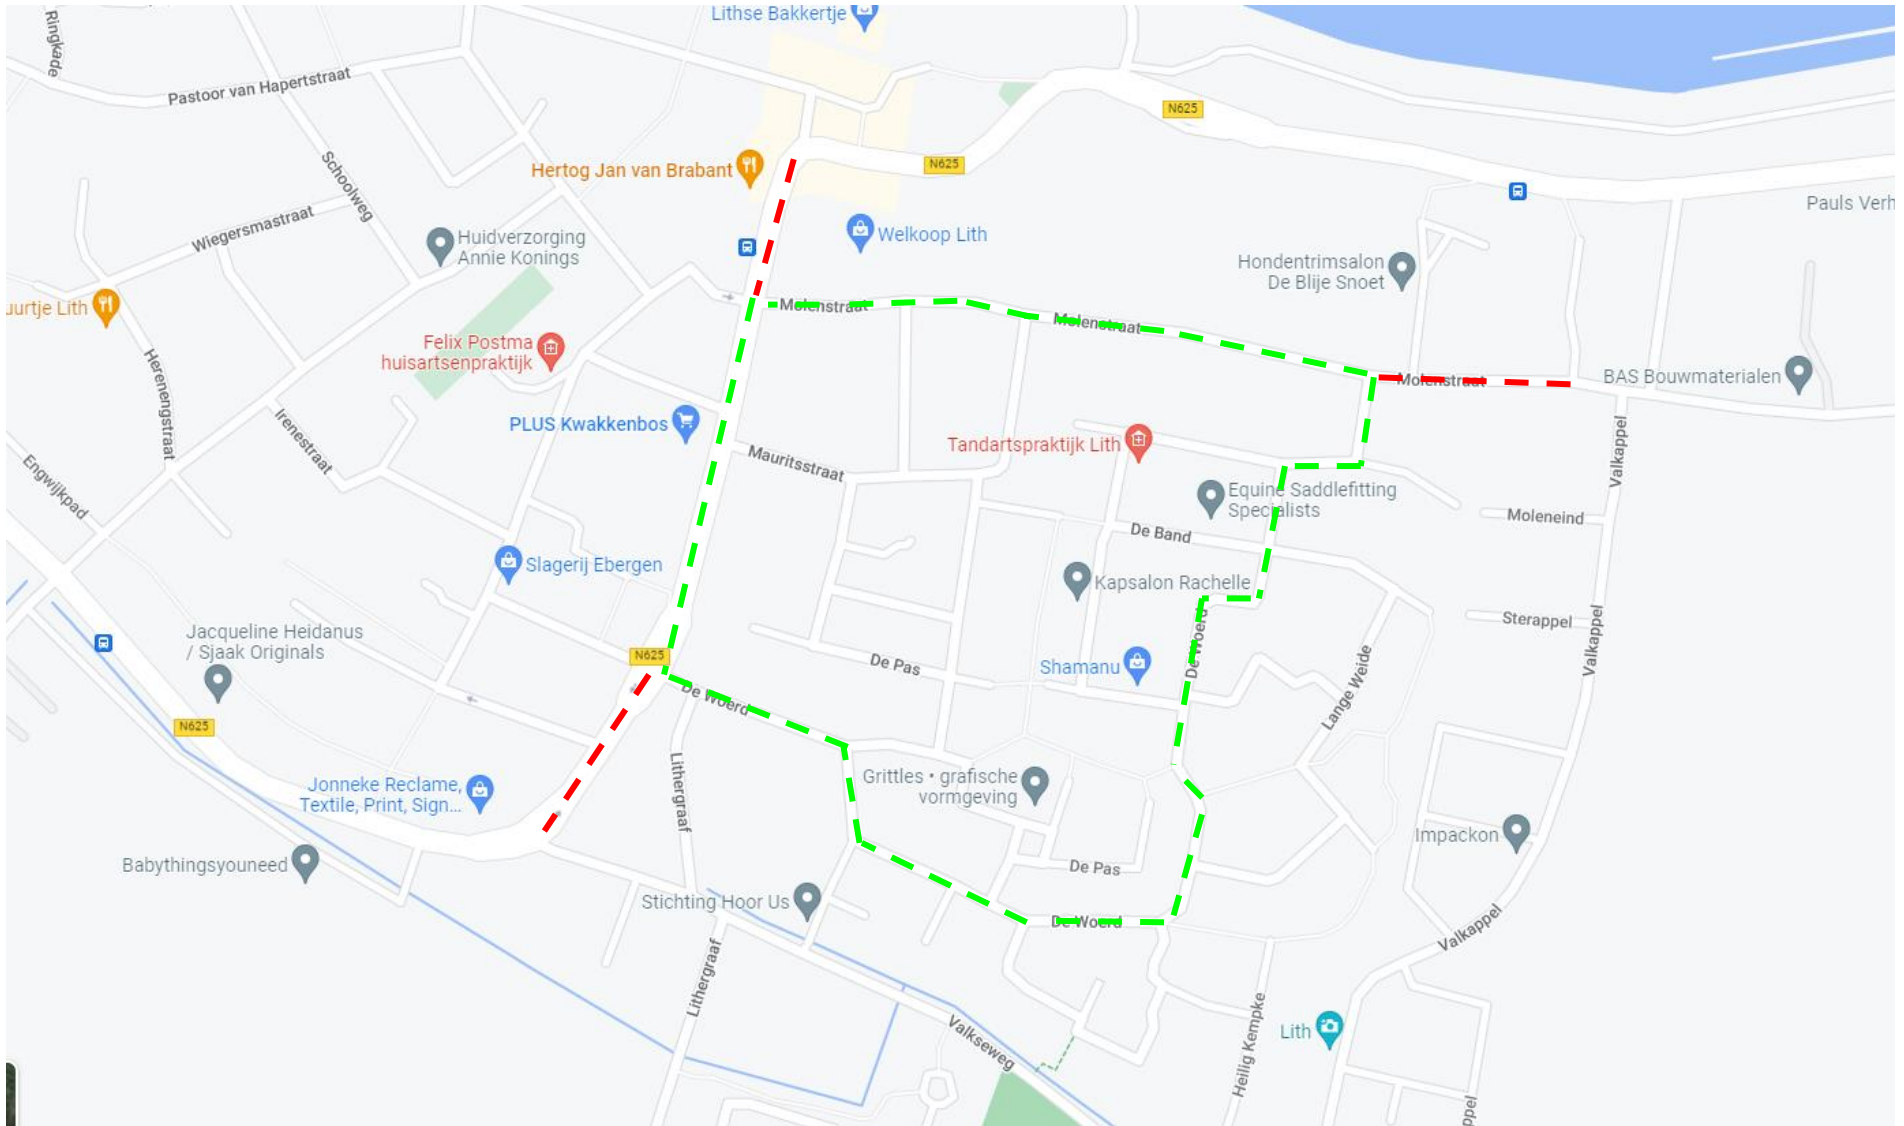

Optocht Lith 2023

Route optocht en afsluitingen:

Route optocht:

- Molenstraat, bij de Snoeck linksaf de Meester van Coothstraat in
- De 1^e straat linksaf de Woerd in
- De Woerd helemaal uit tot aan de Molenstraat, daar linksaf
- Molenstraat door tot aan de Meester van Coothstraat, dat is het eindpunt, daar linksaf gaan de wagens het dorp uit

Afsluitingen:

- Molenstraat thv de Molen
- Meester van Coothstraat tussen de Valkseweg en de Woerd
- Meester van Coothstraat vanaf de Molenstraat tot aan de 1^e bocht, opgang Lithsedijk